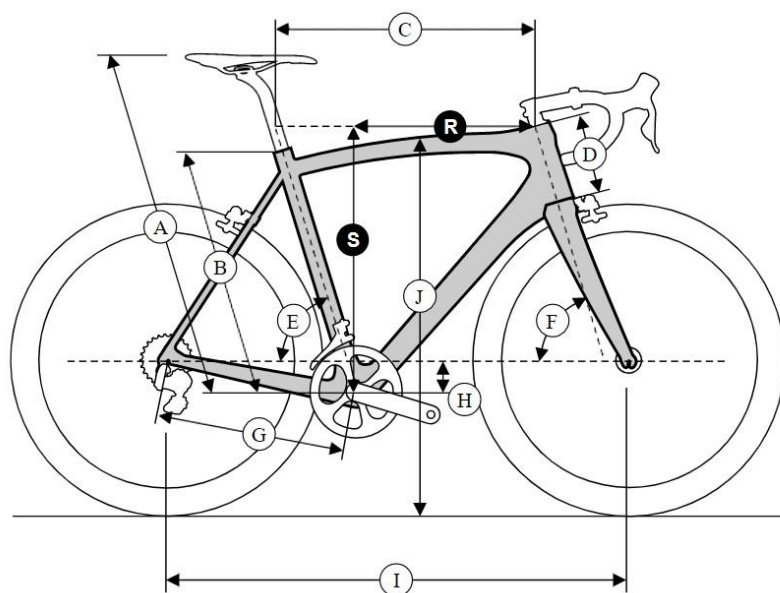

CAPTAINS OF CYCLING

Maatschappelijke zetel
 Belliardstraat 25-33 * B-1040 Brussel
 RPR Brussel
 BTW BE0478.242.662

Exploitatiezetel
 Toekomstlaan 15/6+8 * B-2200 Herentals
 E info@lotosoudal.be

RIDLEY HELIUM SLX

	XXS	XS	S	M	L	XL
A	740	770	800	830	860	890
B	450	480	510	540	570	600
C	515	525	545	565	585	600
D	110	130	145	175	205	230
E	75	74	73.5	73	72.5	72.5
F	71.8	72	73	73.5	73.5	74
G	405	405	405	405	408	408
H	68	68	66	66	63	63
I	970	970	977	987	1005	1014
J	-	-	-	-	-	-
S	507	527	542	573	599	624
R	379	374	384	390	396	403